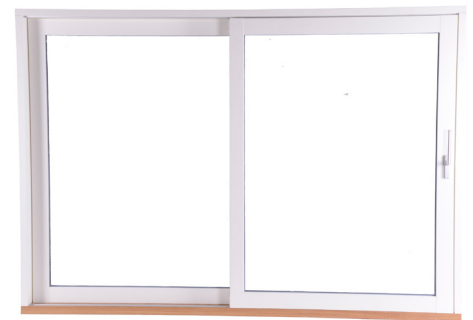

## Produktblad

Produktfamilj	Produkttyp	Produktkod
Sunnerbo Fönster trä med utvändig aluminium-beklädnad	Lyftglidparti enkeldörr	ALGP

<b>U-värde:</b>	1,1W/m <sup>2</sup> K (uppskattat) (Enligt EU-standard för storlek 1230x1480mm)
<b>Glas:</b>	3-glas isolerruta typ T4-12, med 3st 4mm glas varav två energiglas. 12 mm distansprofil Super Spacer (VK) som ej leder kyla mellan glasen. Personsäkerhetsglas härdat ut- och invändigt
<b>Karm:</b>	Svensk fingerskarvad lamellimmad furu Utvändig aluminiumprofil. Karmdjup 195mm
<b>Båge:</b>	Svensk fingerskarvad lamellimmad furu Utvändig aluminiumprofil med tätningslist av spårmonterad grå TPE-gummi.
<b>Tröskel:</b>	Massiv oljad ek med tröskelnos av aluminium, höjd 55 mm
<b>Ytbehandling:</b>	Doppimpregnering, vattenbaserad. Grundfärg, vattenbaserad. Täckfärg, vattenbaserad. Täckfärg, pulverlack (utvändig aluminiumbeklädnad)
<b>Kulör:</b>	Vit NCS S0502-Y, glans 40 Vit RAL 9010, glans 30 (utvändig aluminiumbeklädnad)
<b>Handtag:</b>	Siegenia HS Portal inkl låscynder.
<b>Beslag:</b>	Siegenia HS Portal
<b>Garanti:</b>	10 år mot kondens i isolerruta, rötskador på fabriksmålade produkter och funktionsfel från fabrik inkl.beslag.  All garanti gäller under förutsättningar att man följer våra anvisningar gällande montering och skötsel.
<b>Övrigt:</b>	CE-märkning
<b>Tillval:</b>	U-värde 0,9 W/m <sup>2</sup> K (uppskattat) Mellanglasspröjs Låsbart handtag på utsidan Solskyddsglas, antikondens, smutsavvisande Valfri kulör (NSC Eller RAL Classic) Lamellgardiner Insektsnät

Handtag insida med låscynder som standard

Handtag utsida standard skålhandtag  
Tillval - låsbart