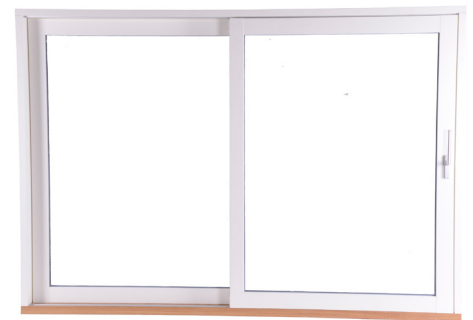

## Produktblad

Produktfamilj	Produkttyp	Produktkod
Sunnerbo Fönster trä	Lyftglidparti enkeldörr	LGP

<b>U-värde:</b>	1,1W/m <sup>2</sup> K (uppskattat) (Enligt EU-standard för storlek 1230x1480mm)
<b>Glas:</b>	3-glas isolerruta typ T4-12, med 3st 4mm glas varav två energiglas. 12 mm distansprofil Super Spacer (VK) som ej leder kyla mellan glasen. Personsäkerhetsglas härdat ut- och invändigt
<b>Karm:</b>	Svensk fingerskarvad lamellimmad furu Karmdjup 185mm
<b>Båge:</b>	Svensk fingerskarvad lamellimmad furu
<b>Glaslist:</b>	PVC med tätningslist av grå TPE-gummi
<b>Tätninglist:</b>	Spårmonterad list av grå TPE-gummi
<b>Droppbleck:</b>	Vitlackad aluminium (RAL 9010)
<b>Tröskel:</b>	Massiv oljad ek med tröskelnos av aluminium, höjd 55 mm
<b>Ytbehandling:</b>	Doppimpregnering, vattenbaserad. Grundfärg, vattenbaserad. Täckfärg, vattenbaserad.
<b>Kulör:</b>	Vit NCS S0502-Y, glans 40
<b>Handtag:</b>	Siegenia HS Portal inkl låscynder.
<b>Beslag:</b>	Siegenia HS Portal
<b>Garanti:</b>	10 år mot kondens i isolerruta, rötskador på fabriksmålade produkter och funktionsfel från fabrik inkl.beslag.  All garanti gäller under förutsättningar att man följer våra anvisningar gällande montering och skötsel.
<b>Övrigt:</b>	CE-märkning
<b>Tillval:</b>	U-värde 0,9 W/m <sup>2</sup> K (uppskattat) Mellanglasspröjs Låsbart handtag på utsidan Solskyddsglas, antikondens, smutsavvisande Valfri kulör (NSC Eller RAL Classic) Lamellgardiner Insektsnät

Handtag insida med låscynder som standard

Handtag utsida standard skålhandtag  
Tillval - låsbart