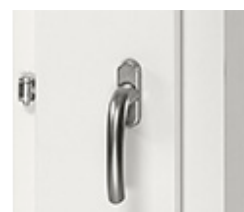

Handtag: Hoppe Tôkyô (mattborstad aluminium)

Garanti: 10 år mot rötskador på fabriksmålade produkter och funktionsfel från fabrik inkl.beslag.

All garanti gäller under förutsättningar att man följer våra anvisningar gällande montering och skötsel.

Övrigt: Hål för karmskruv, 14mm.
CE-märkning

Tillval: Tvåfärgsmålning
Valfri kulör
Integrerad i fasta fönster (ej sneda) och vridfönster

VL insida

Handtag Hoppe Tôkyô (standard) samt bultgångjärn

Produkten bedömd i
SundaHus Miljödata